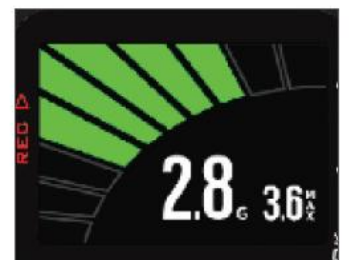

ETSINSIVU

VIDEOTOISTO

VIDEOTALLENNUS

GPS/ANTURI (VAIN VIRB ELITE)

Kuvauksen valmistelu videoita esikatselamalla ja toistamalla sekä kuvien katselu, tietojen tarkastelu ja asetusten säätäminen.

Tallennetun videon toisto suoraan VIRB-laitteen näytöllä.

Videota tallentaessasi voit säätää VIRBä niin, että se on parhaassa kulmassa täydellisen kuvauksen varmistamiseksi.

Hyödyntää GPS:n lisäksi muitakin antureita, joilla saadaan näkyviin esimerkiksi nopeus, korkeus, G-voima, jne.